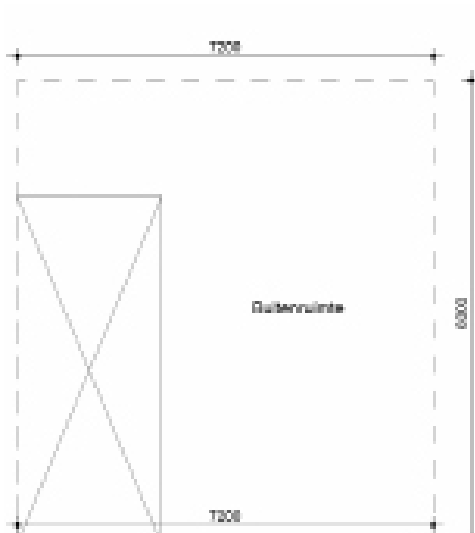

type C

voorzijde

Bedrijfsreclamebord is optioneel.