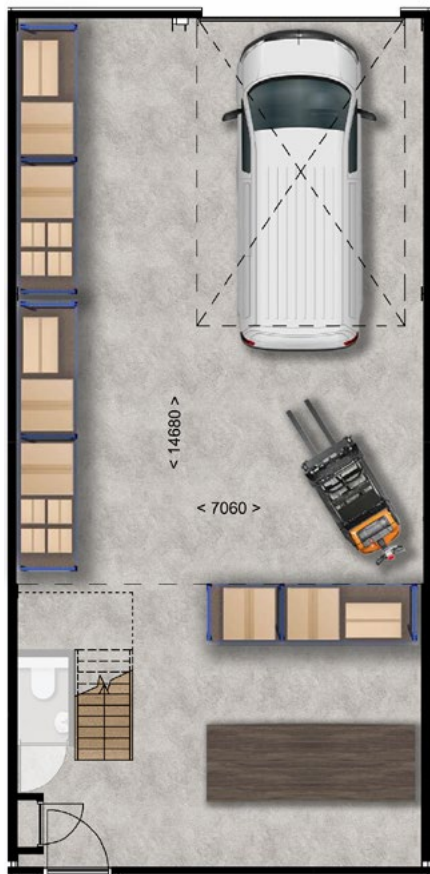

begane grond

WC is optioneel. Alleen afvoerpunt voor riool en fontein aanwezig.